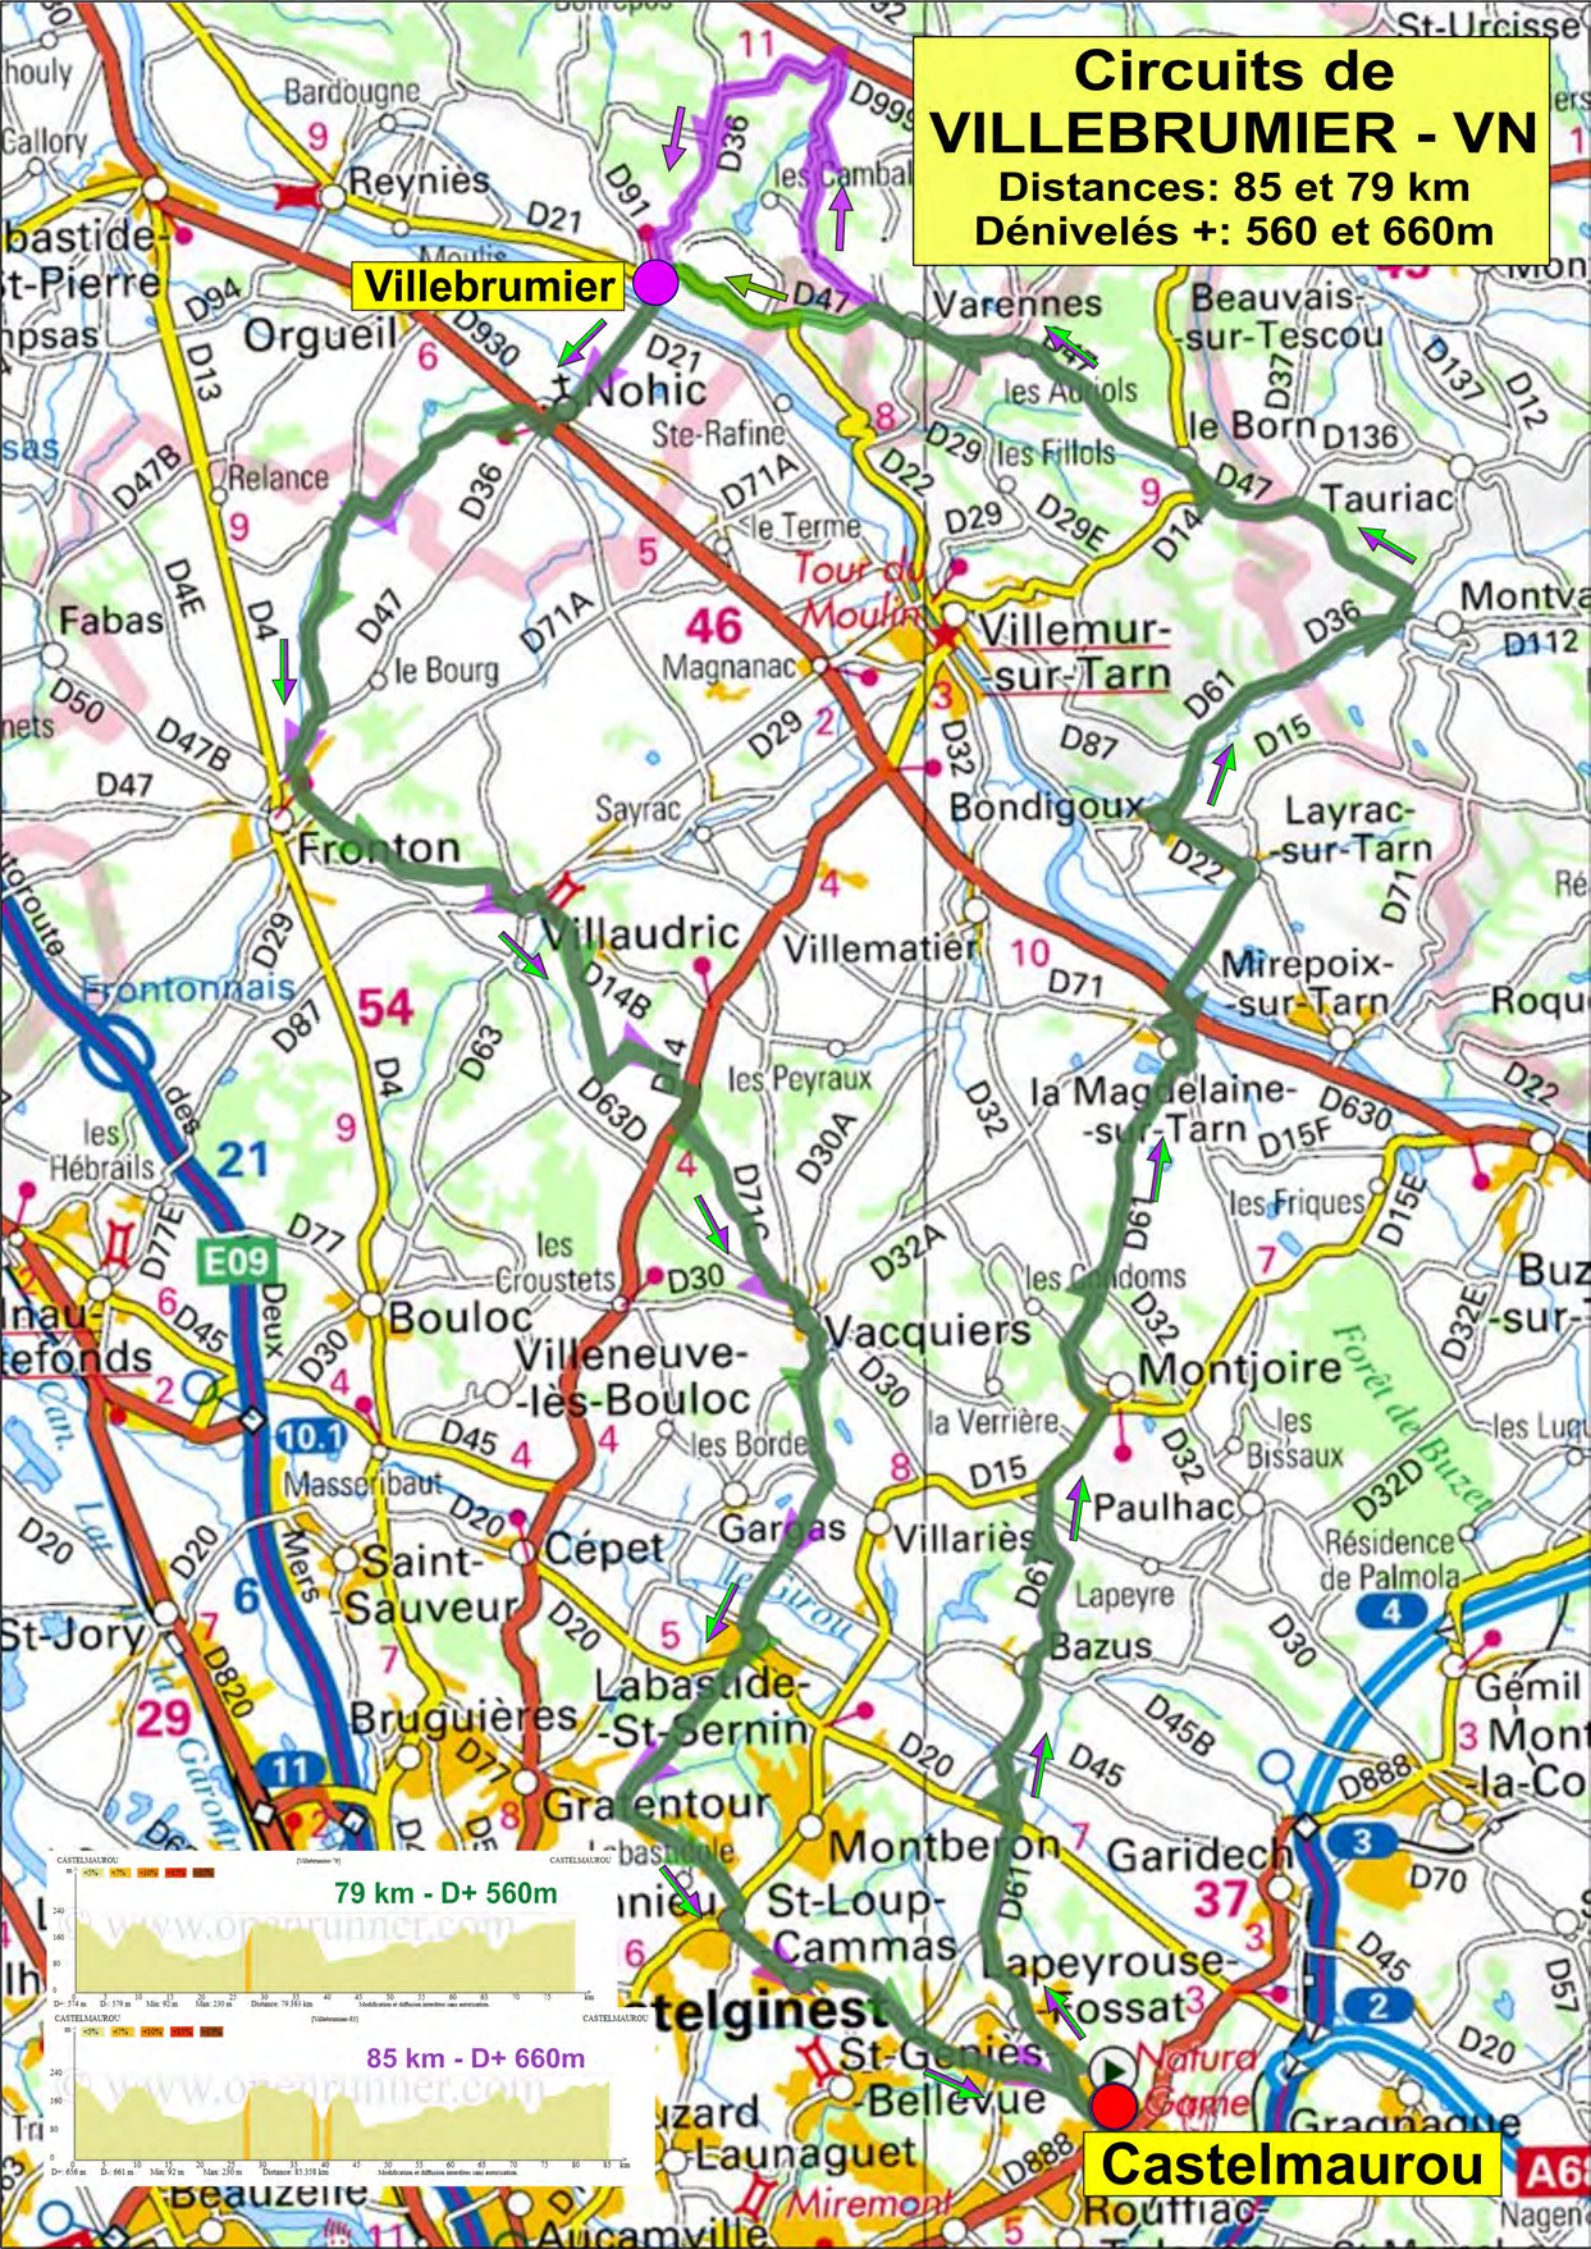

Circuits de VILLEBRUMIER - VN

Distances: 85 et 79 km
Dénivelés +: 560 et 660m

Villebrumier

Castelmurou